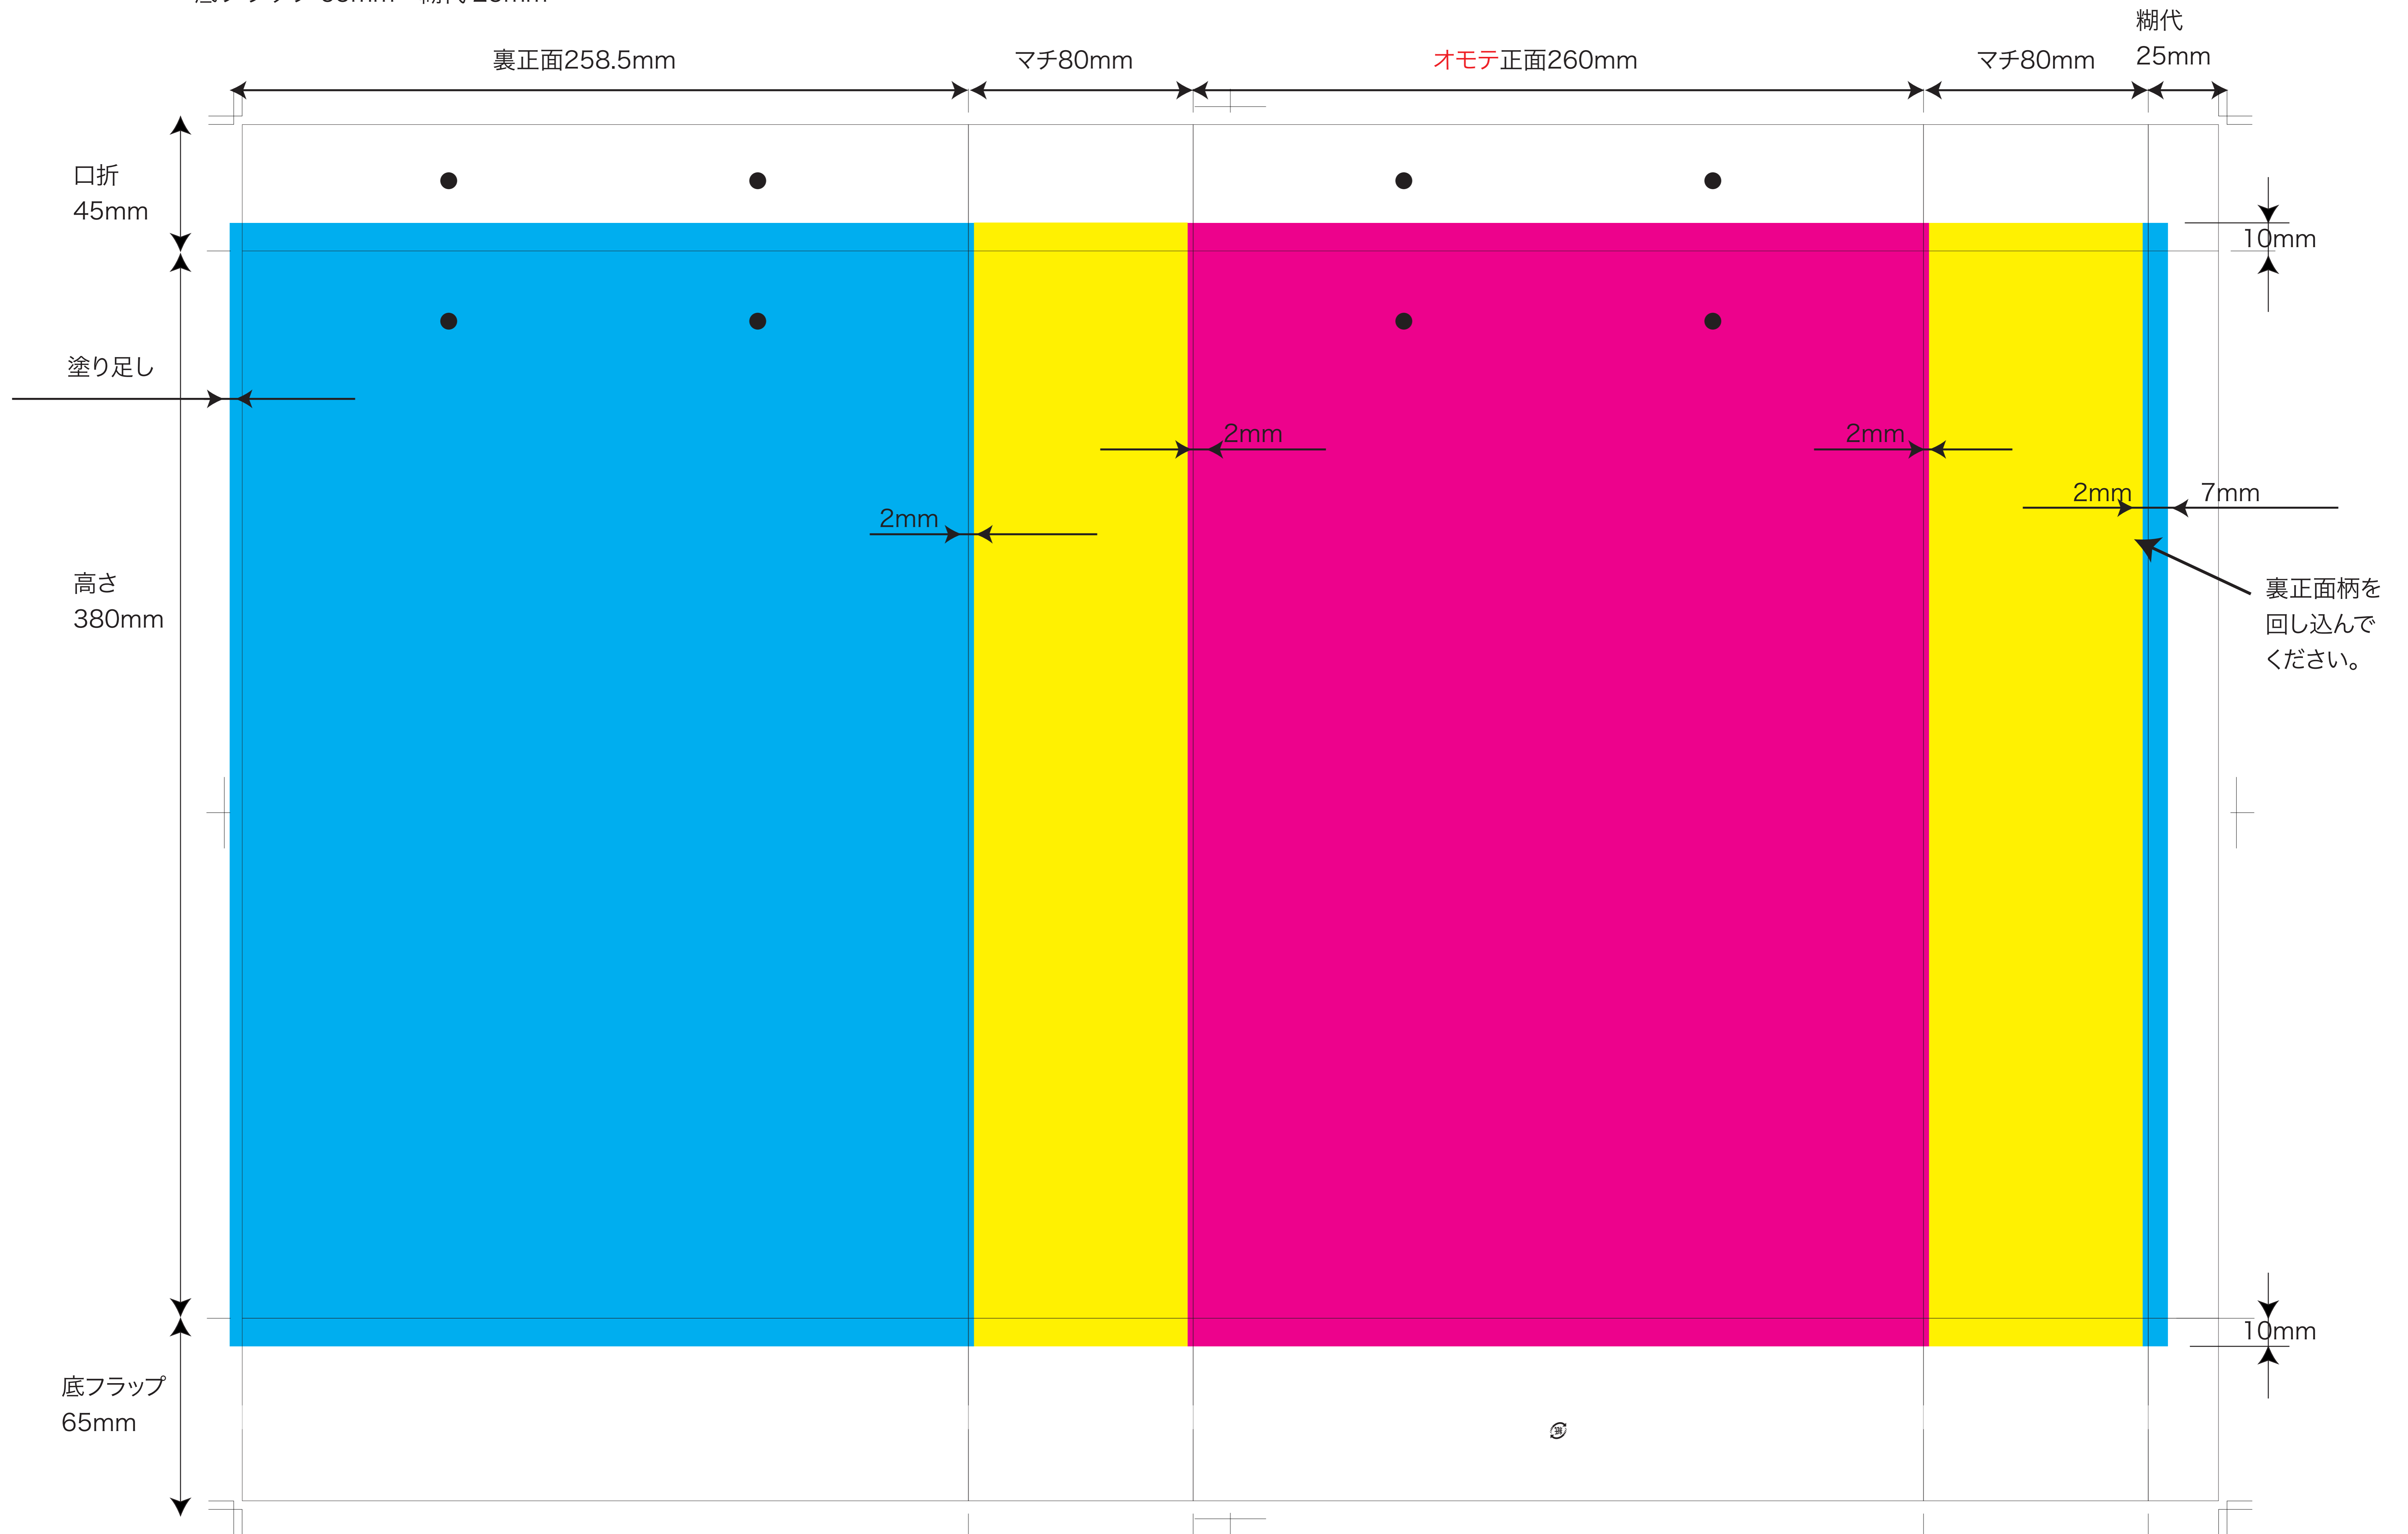

スーパー小ロット紙袋 S-4s サイズ

手提げ袋展開図

左右 260mm× マチ 80mm× 天地 380mm+ 口折 45mm

底フラップ 65mm 糊代 25mm

※オモテ正面・裏正面をマチに2mm回してください。

※口折・底フラップに柄がある場合は外トンボまで塗り足してください。

裏正面柄を  
回し込んで  
ください。